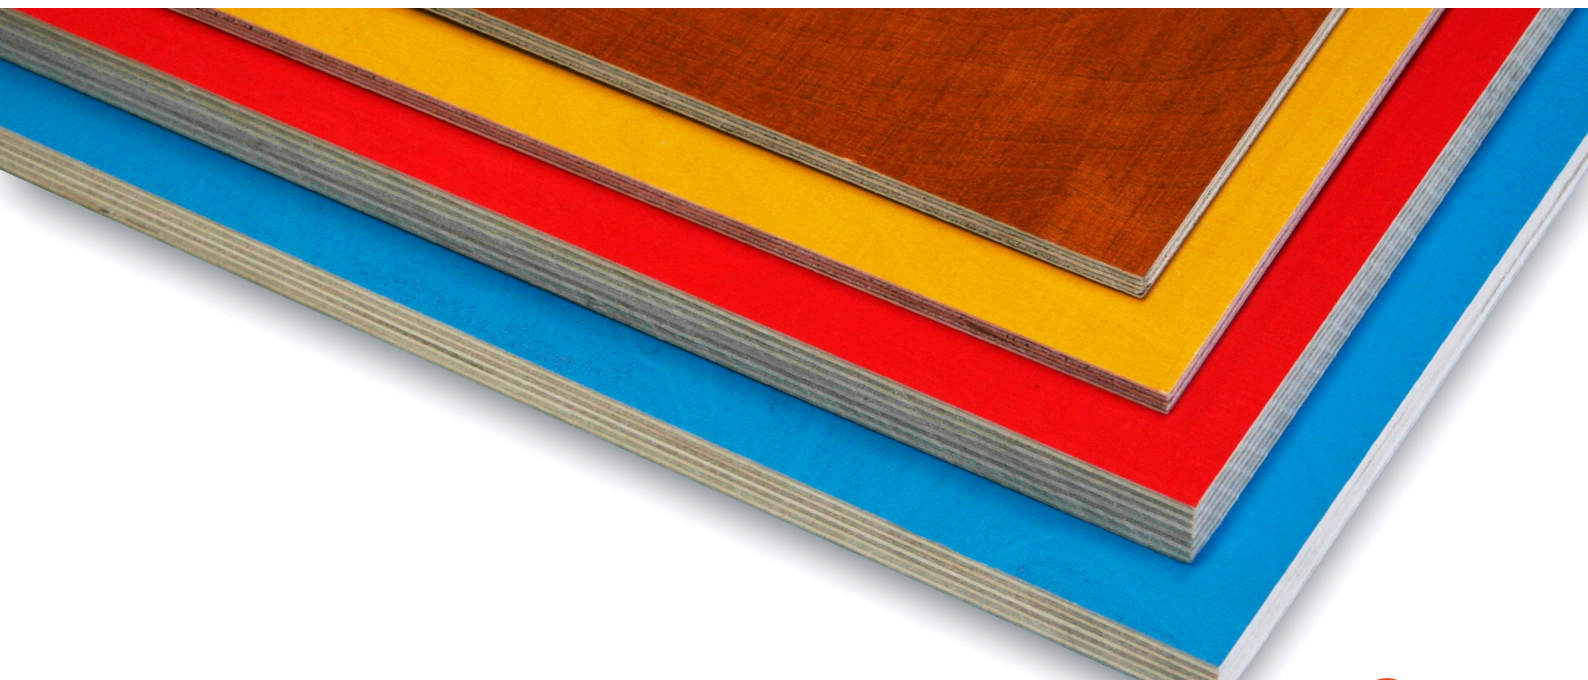

KoskiDecor

Eco

Tablero decorativo con caras coloreadas y translúcidas

KoskiDecor Eco es un tablero contrachapado de abedul Finlandés con las chapas exteriores e interiores mejoradas. Ambas caras del tablero están pintadas con nuestra tecnología ECOLOUR dejando un aspecto liso y terminado.

KoskiDecor Eco es un material ideal para las industrias del mueble y transporte. Sus características proporcionan un acabado liso de calidad superior y no requieren ningún trabajo adicional para aplicaciones de interior.

LOW EMISSION

EASY MACHINING

INDOOR USE

RAL ECO COLOURS

-  Chapas interiores y exteriores mejoradas
-  Coloreado y transparente permitiéndose ver la veta de la madera
-  Disponible en una amplia gama de colores
-  Sin manchas ni olores

KOSKISEN

KoskiDecor

Eco

Datos técnicos

Contrachapado base	Tablero contrachapado de abedul finlandés fabricado por Koskisen
Encolado	Resina fenólica según la norma EN 314-2 / clase 3, condiciones exteriores El nivel de emisión de formaldehído de los tableros cumple los requisitos de la clase E1 (EN13986), CARB Fase II ULEF (emisión de formaldehído ultra bajo)
Tratamiento superficial	Acabado translúcido pulido ECOCOLOUR por ambas caras. Disponible en una amplia gama de colores estándares y especiales. Al tratarse de un producto natural puede haber ligeras variaciones entre diferentes lotes. Debido al tratamiento de la superficie el producto está sólo recomendado para aplicaciones interiores
Espesores estándar	5, 6,5, 9, 12, 15, 18 y 21 mm Otros bajo pedido
Medidas estándar	1200/1220/1250 x 2400/2440/2500 mm 1500/1525 x 3000/3050 mm
Densidad	Abedul, aprox. 700 kg/m ³
Mecanización	Perforación de agujeros, mecanizaciones tipo macho-hembra, chaflanes y rebajes bajo pedido
Otros datos	En la declaración de rendimiento (Declaration of Performance) de Koskisen se detallan las especificaciones técnicas. Visite el sitio web koskisen.com/download .