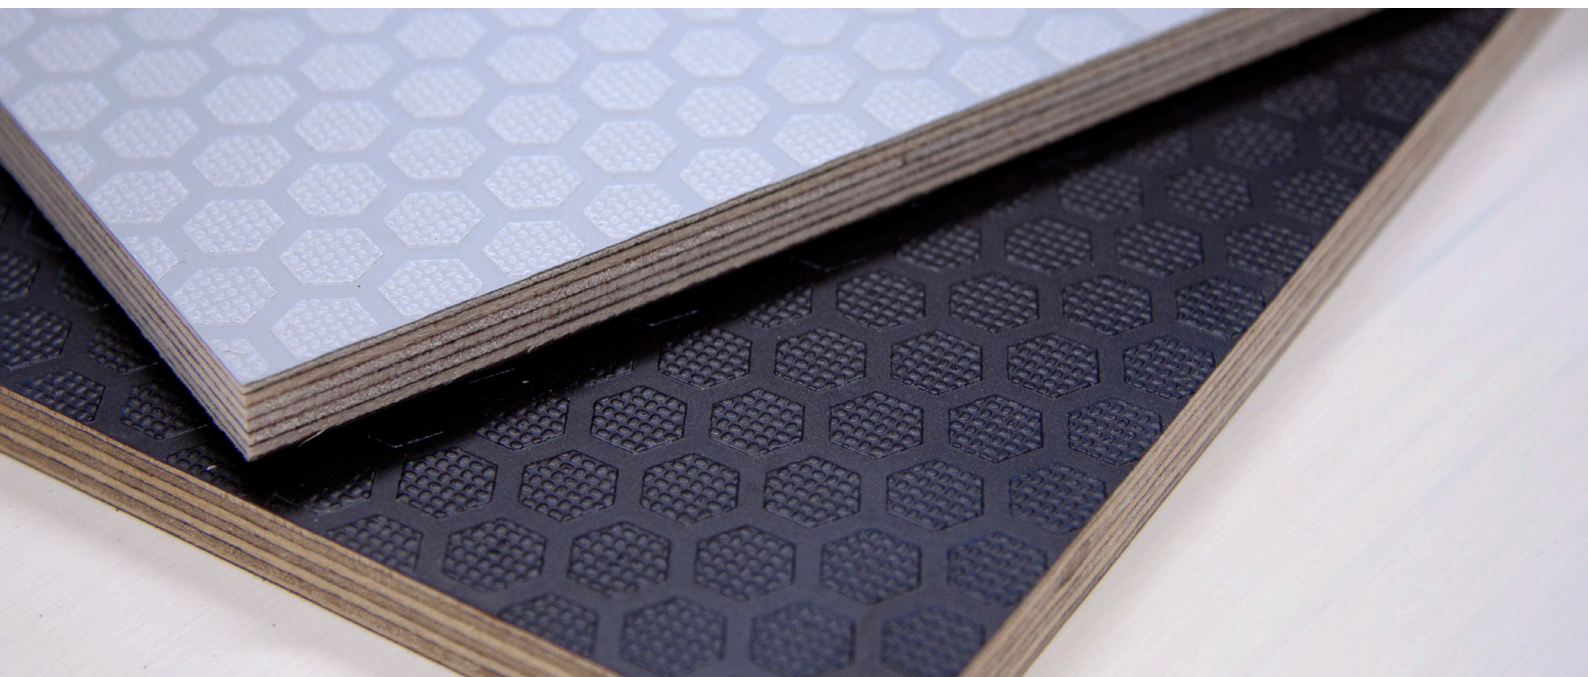

## Tablero para suelos con forma de rubí

KoskiRuby es un material para suelos muy duradero recubierto con un film altamente duradero. Durante el proceso del prensado en caliente aplicamos sobre el film superficial una malla antideslizante con forma de hexagonal.

El relieve antideslizante de este producto mantiene sus propiedades bajo una amplia gama de condiciones climáticas y por tanto, KoskiRuby es un material ideal para suelos altamente exigentes.

KoskiRuby está especialmente recomendado para: andamios, plataformas de carga, escenarios, stands, gradas, instalaciones deportivas y parques infantiles, remolques, suelos de cámaras frigoríficas, embalajes especiales.