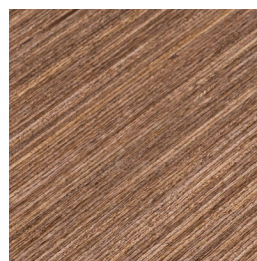

Teak Brown
LBW