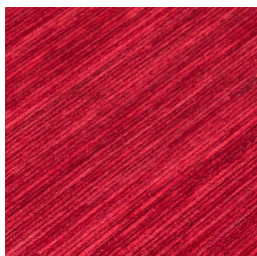

⊕ Usage simple

⊕ Surface veloutée et vivante

KOSKISEN

KoskiPly Color

Spécifications techniques

Contreplaqué de base Koskisen contreplaqué très fin produit en bouleau de Finlande avec des placages reconstitués teintés spéciaux

Qualité Des veines différentes, des poils ou des nœuds vivants ont été autorisés occasionnellement et peuvent être vus en surface vivante ou en bandelettes claires

Épaisseurs standard 1,5 mm 3 fach / 2,0 mm 4 fach / 2,5 mm 5 fach / 3,0 mm 6 fach / 3,5 mm 7 fach, 4,0 mm 8 fach / 4,5 mm 9 fach / 5,0 mm 10 fach / 5,5 mm bis zu 20 mm

Dimensions standard Intérieur et Flex 1200 x 1220 mm
Autre format sur demande

Options de couleur

Light Natural
LN

Natural
LPLY

Oakmeadow
LOA

Teak Brown
LBW

Chocolate Brown
LWAC

Ruby Red
LR