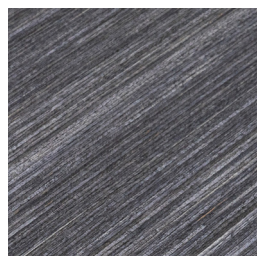

Antique Grey
LMG