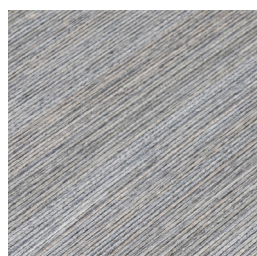

Silver Grey
LSG