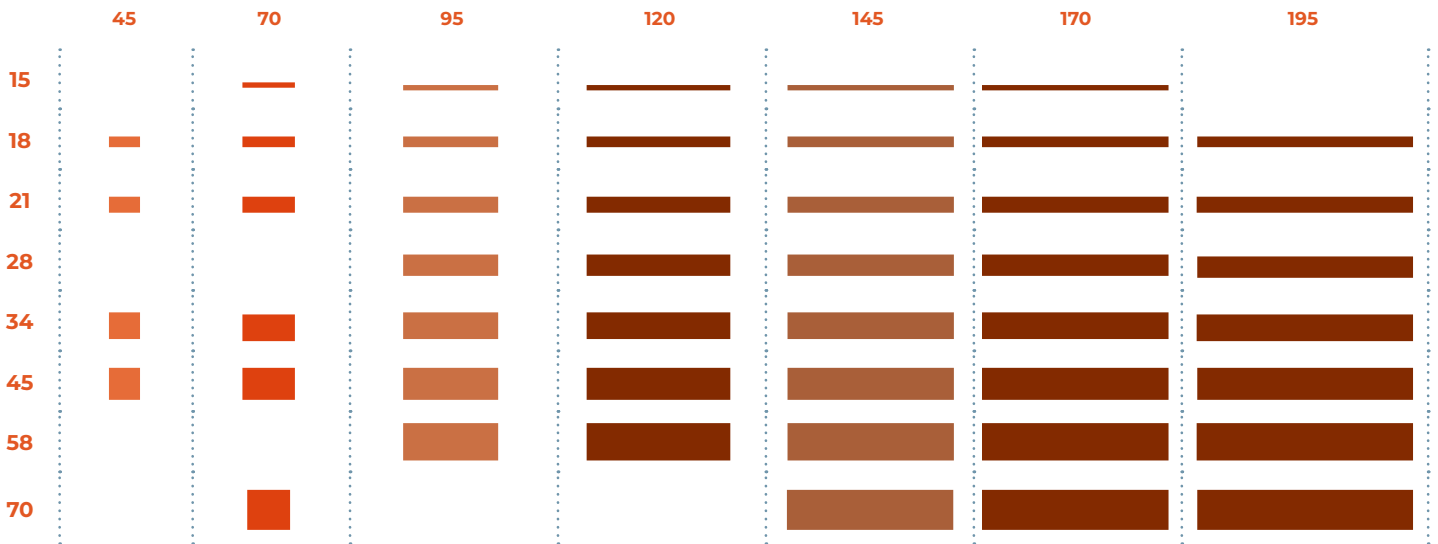

Vähäoksainen mänty, VM

Terveoksainen kuusi, TK

Vähäoksainen kuusi, VK

Jatkojalosteet

Tekniset tiedot

Sileähöylätyn puutavaran poikkileikkausmitat teräväsärmäisenä, viistetyin tai pyöristetyin kulmin.

Oksainen mänty,
OM