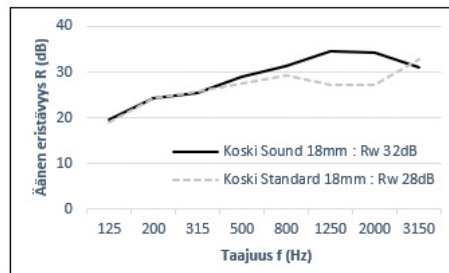

Äänen vaimennus

Paksuus	Äänen vaimennus Rw dB	Paino kg / m²
16	31	9,9 – 11,4
18	32	11,1-12,8
22	32	13,7-15,7

Kestävä kehitys

Koskisen tuotteet ovat turvallisia käyttötarkoituksiinsa ja täyttävät niille asetut laatu-, ympäristö- ja tuotevaatimukset. Tuotekehityksessä painotetaan vastuullisten ja kestävä kehityksen mukaisten tuoteominaisuuksien kehittämistä. Painopisteet ovat tuotteiden pitkäikäisen käytön, uusiutuvuuden, turvallisuuden ja jäljitettävyyden parantamisessa. Lue lisää: koskisen.com/vastuullisuus

Lisätiedot

Puu on elävä materiaali ja jokainen levy on uniikki. Sen vuoksi valokuva tai näyttekappale ei kuvaa kaikkia levyjä kattavasti muun muassa värin, syiden, oksien yms. suhteen. Huomaa, että pienet sävyerot levyjen välillä ovat mahdollisia. Nämä tiedot perustuvat pitkälliseen testaukseen mutta ovat kuitenkin ohjeellisia, eivätkä sido meitä. Pidätämme oikeudet muutoksiin. Muut kuin selvästi tuotteen valmistukseen tai toimitukseen liittyvät virheet ovat käyttäjän vastuulla. Korvausten maksimimäärä on viollisen tuotteen arvo. Valmistaja ei vastaa tuotteen vääränlaisesta käytöstä, tuotteen tarkempi soveltuvuus käyttökohteeseen varmistettava valmistajalta.

Koskisen Levyteollisuus

Tehdastie 2, 16600 Järvelä
p. 020 553 41
koskisen.fi