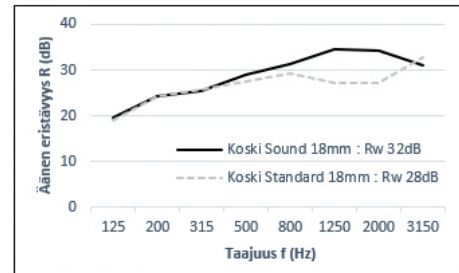

Äänen vaimennus

Paksuus	Äänen vaimennus Rw dB	Paino kg / m²
16	31	9,9 – 11,4
18	32	11,1-12,8
22	32	13,7-15,7

Kestävä kehitys

Koskisen tuotteet ovat turvallisia käyttötarkoituksiinsa ja täyttävät niille asetut laatu-, ympäristö- ja tuotevaatimukset. Tuotekehityksessä painotetaan vastuullisten ja kestävä kehityksen mukaisten tuoteominaisuuksien kehittämistä. Painopisteet ovat tuotteiden pitkäikäisen käytön, uusiutuvuuden, turvallisuuden ja jäljitettävyyden parantamisessa. Lue lisää: koskisen.com/vastuullisuus

Lisätiedot

Puu on elävä materiaali ja jokainen levy on uniikki. Sen vuoksi valokuva tai näytekappale ei kuvaa kaikkia levyjä kattavasti muun muassa värin, syiden, oksien yms. suhteen. Huomaa, että pienet sävyerot levyjen välillä ovat mahdollisia. Nämä tiedot perustuvat pitkälliseen testaukseen mutta ovat kuitenkin ohjeellisia, eivätkä sido meitä. Pidätämme oikeudet muutoksiin. Muut kuin selvästi tuotteen valmistukseen tai toimitukseen liittyvät virheet ovat käyttäjän vastuulla. Korvausten maksimimäärä on viollisen tuotteen arvo. Valmistaja ei vastaa tuotteen vääränlaisesta käytöstä, tuotteen tarkempi soveltuvuus käyttökohteeseen varmistettava valmistajalta.

Koskisen Levyteollisuus

Tehdastie 2, 16600 Järvelä
p. 020 553 41
koskisen.fi