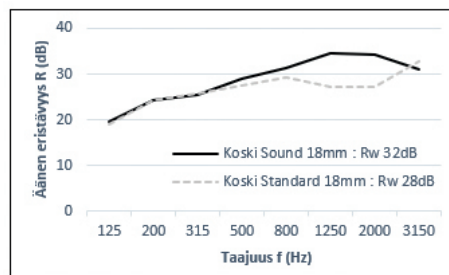

Äänen vaimennus

Paksuus	Äänen vaimennus Rw dB	Paino kg / m²
16	31	9,9 – 11,4
18	32	11,1-12,8
22	32	13,7-15,7

Kestävä kehitys

Koskisen tuotteet ovat turvallisia käyttötarkoituksiinsa ja täyttävät niille asetetut laatu-, ympäristö- ja tuotevaatimukset. Tuotekehityksessä painotetaan vastuullisten ja kestävä kehityksen mukaisten tuoteominaisuuksien kehittämistä. Painopisteet ovat tuotteiden pitkäikäisen käytön, uusiutuvuuden, turvallisuuden ja jäljitettävyyden parantamisessa. Lue lisää: koskisen.com/vastuullisuus

Lisätiedot

Puu on elävä materiaali ja jokainen levy on uniikki. Sen vuoksi valokuva tai näytekappale ei kuvaa kaikkia levyjä kattavasti muun muassa värin, syiden, oksien yms. suhteen. Huomaa, että pienet sävyerot levyjen välillä ovat mahdollisia. Nämä tiedot perustuvat pitkälliseen testaukseen mutta ovat kuitenkin ohjeellisia, eivätkä sido meitä. Pidätämme oikeudet muutoksiin. Muut kuin selvästi tuotteen valmistukseen tai toimitukseen liittyvät virheet ovat käyttäjän vastuulla. Korvausten maksimimäärä on viallisen tuotteen arvo. Valmistaja ei vastaa tuotteen vääränlaisesta käytöstä, tuotteen tarkempi soveltuvuus käyttökohteeseen varmistettava valmistajalta.

Koskisen Levyteollisuus

Tehdastie 2, 16600 Järvelä
p. 020 553 41
koskisen.fi