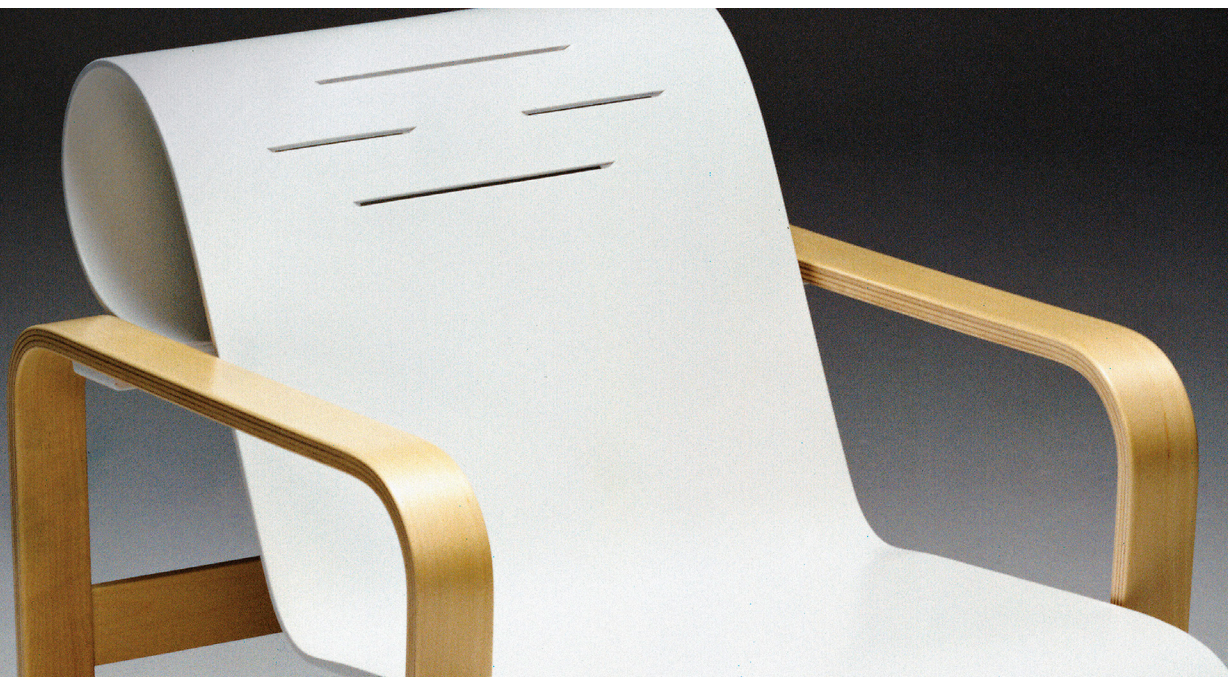

KoskiVeneer

Korkealaatuinen koivuviilu

KoskiVeneer on korkealaatuinen sorvattu koivuviilutuote. Viilujen paksuudet ovat 0,6 mm, 1,0mm ja 1,5 mm.

Riittävä tuotantokapasiteettimme ja laadukkaan raaka-aineen hyvä saatavuus takaavat häiriöttömät toimitukset asiakkaillemme ympärivuotisesti. Moderni tuotantotekniikka mahdollistaa koivuviilutuotannon miltei jokaiseen huonekalu- ja puusepänteollisuuden erikoistarpeeseen.

Koivuviilun laadusta ei tingitä. Työntekijöiden ammattitaito takaa asiakkaiden mittaja laatuvaatimusten täyttymisen.

KoskiVeneer käyttökohteita ovat: viilutetut työtasot, sisustuselementtien ja -seinäkkeiden pinnat, ovien pinnat, muotopuristeet, laminoidut aihiot, värjätty viilu, saumatut viiluarkit.

EASY
MACHINING

MULTI USE

LOW
EMISSION

ECO-
FRIENDLY

INDOOR USE

Aittoa puuta

Ekologinen

Vahva ja kestävä