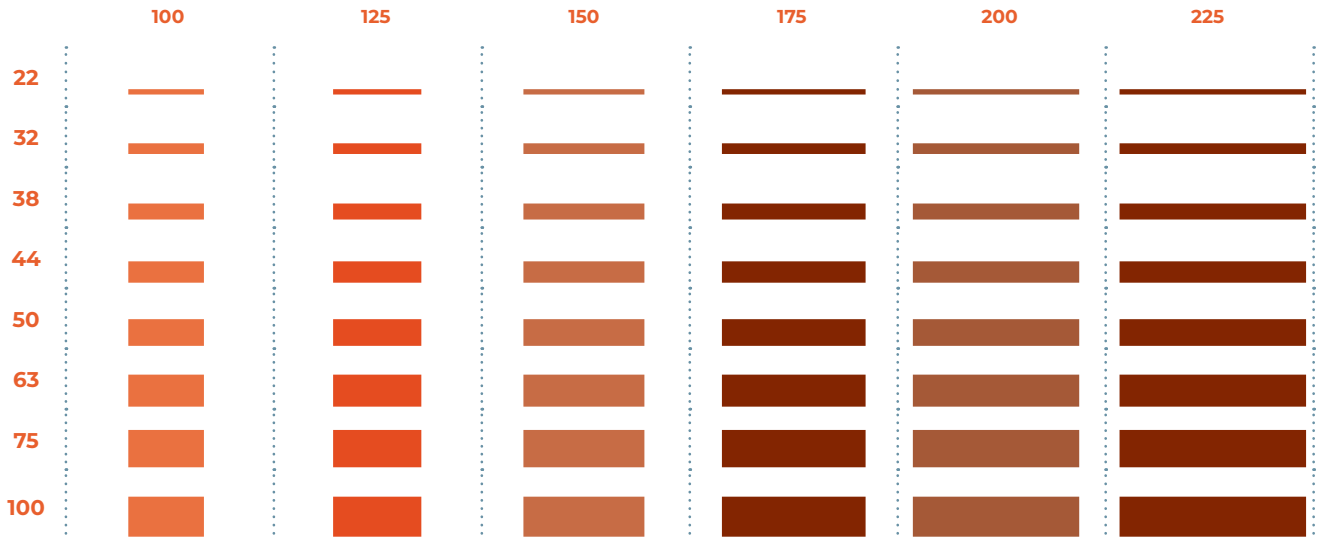

Kuusi

Sahatavara

Tekniset tiedot

Sahatun puutavaran poikkileikkausmitat

Muita kokoja erikseen tilattaessa, leveys 275 mm asti

U/S

U/S+V=S/F

V