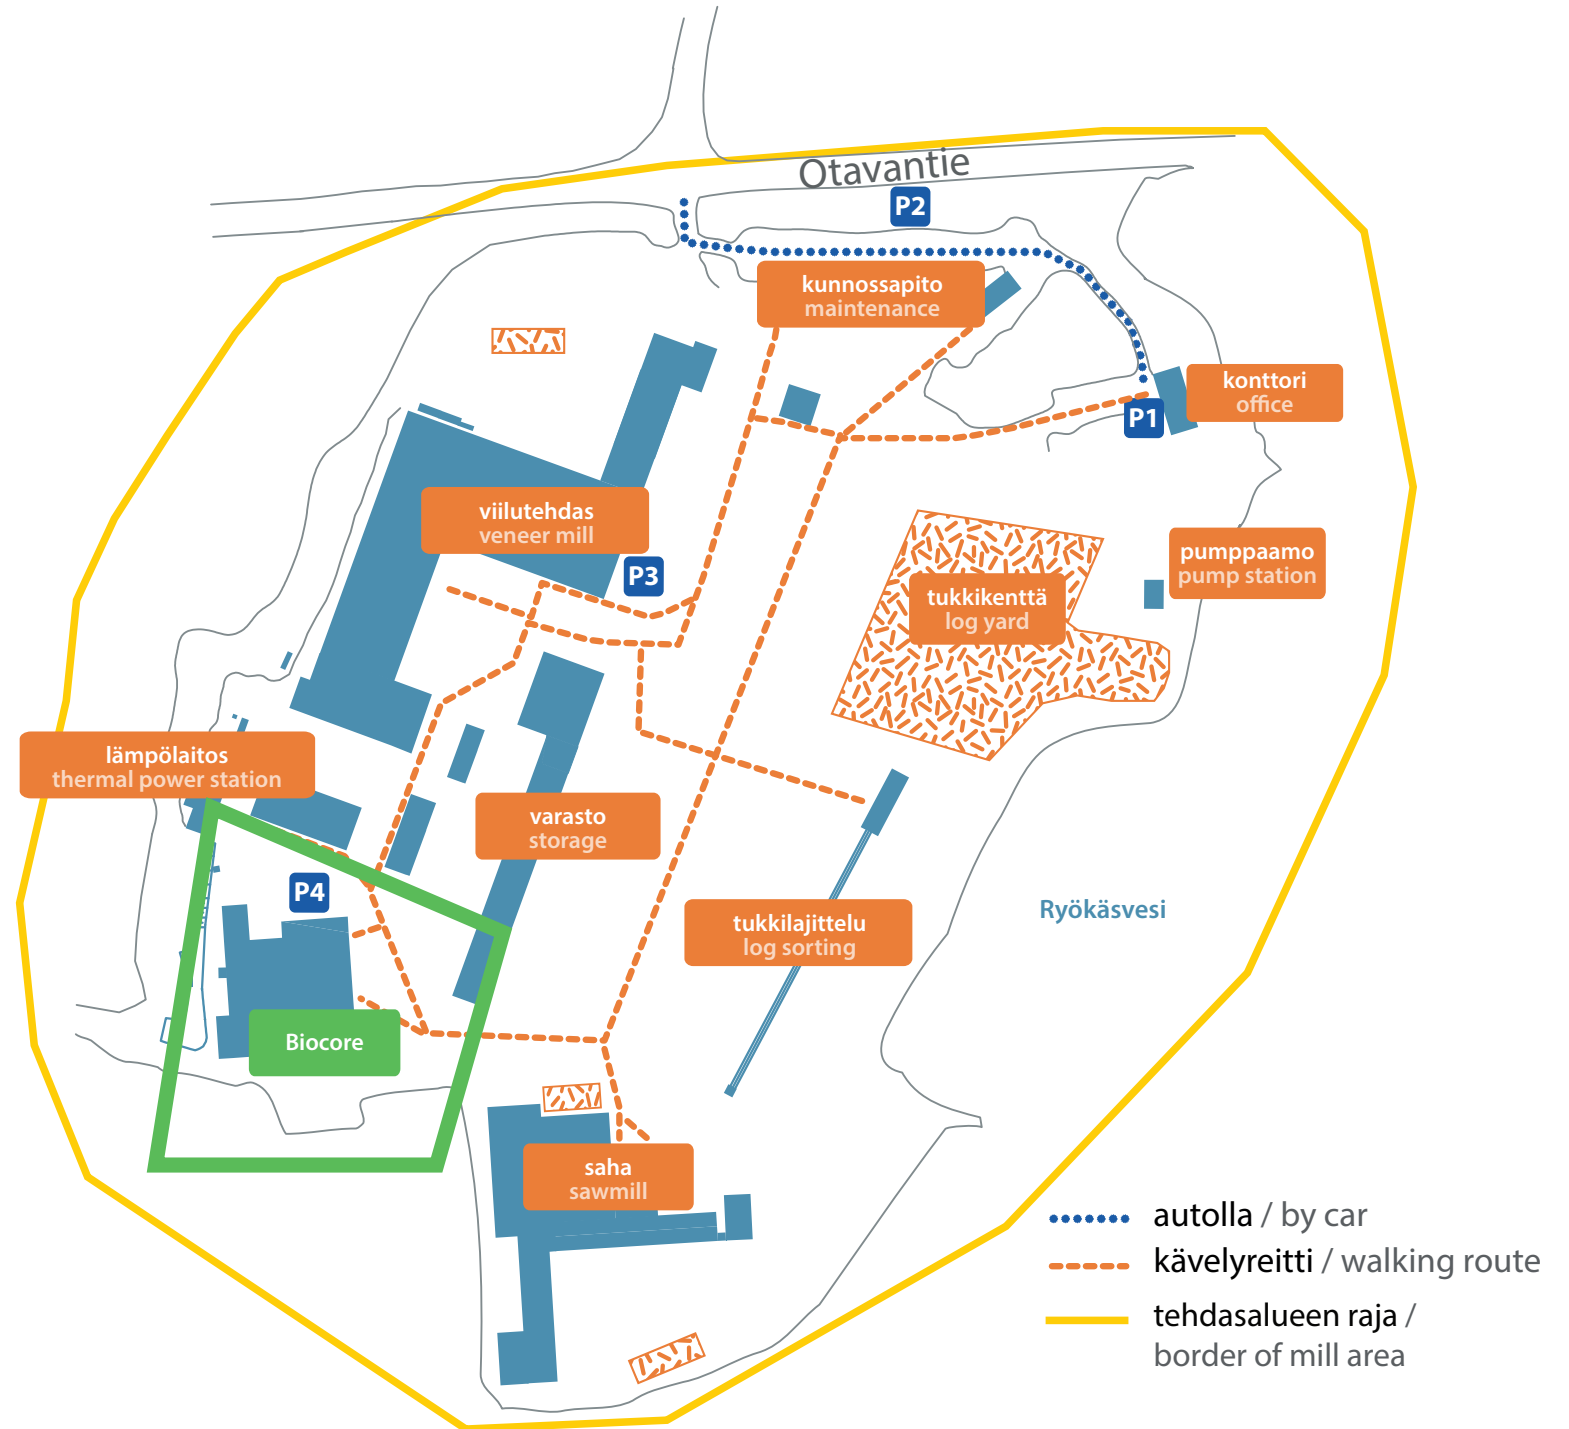

Koskisen Oy  
tel. +358 20 553 41

Otavantie 395  
52550 Hirvensalmi

- ..... autolla / by car
- - - - - kävelyreitti / walking route
- tehdasalueen raja / border of mill area