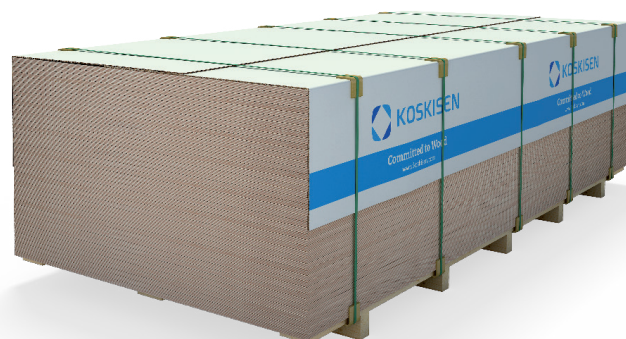

Colisage contreplaqués

Pour notre emballage standard, les panneaux sont posés sur une palette bois, recouverts de carton et serrés par des feuillards plastiques. Sur demande les colis peuvent être faits sur mesure selon les souhaits du client.

**TOUS LES MATÉRIAUX
D'EMBALLAGE SONT
RECYCLABLES**

Epaisseur	1200-1250 x 2400-2500 mm 1200-1900 x 1200-1830 mm	1200-1250 x 3000-4000 mm 1500/1525 x 2500-4000 mm 1800-1900 x 3000-3050 mm	1800/1830 x 3300-3660 mm Commande minimum 25 panneaux	1800-1900 x 3800/4000 mm Commande minimum 25 panneaux
4	210	120	80	80
6,5	140	90	60	50
9	100	65	40	40
12	75	50	30	30
15	60	40	25	25
18	50	35	20	20
21	45	30	20	15
24	40	25	15	15
27	30	22	15	13
30	25	20	13	11
35	20	20	11	10
40	15	15	10	8
50	15	10		