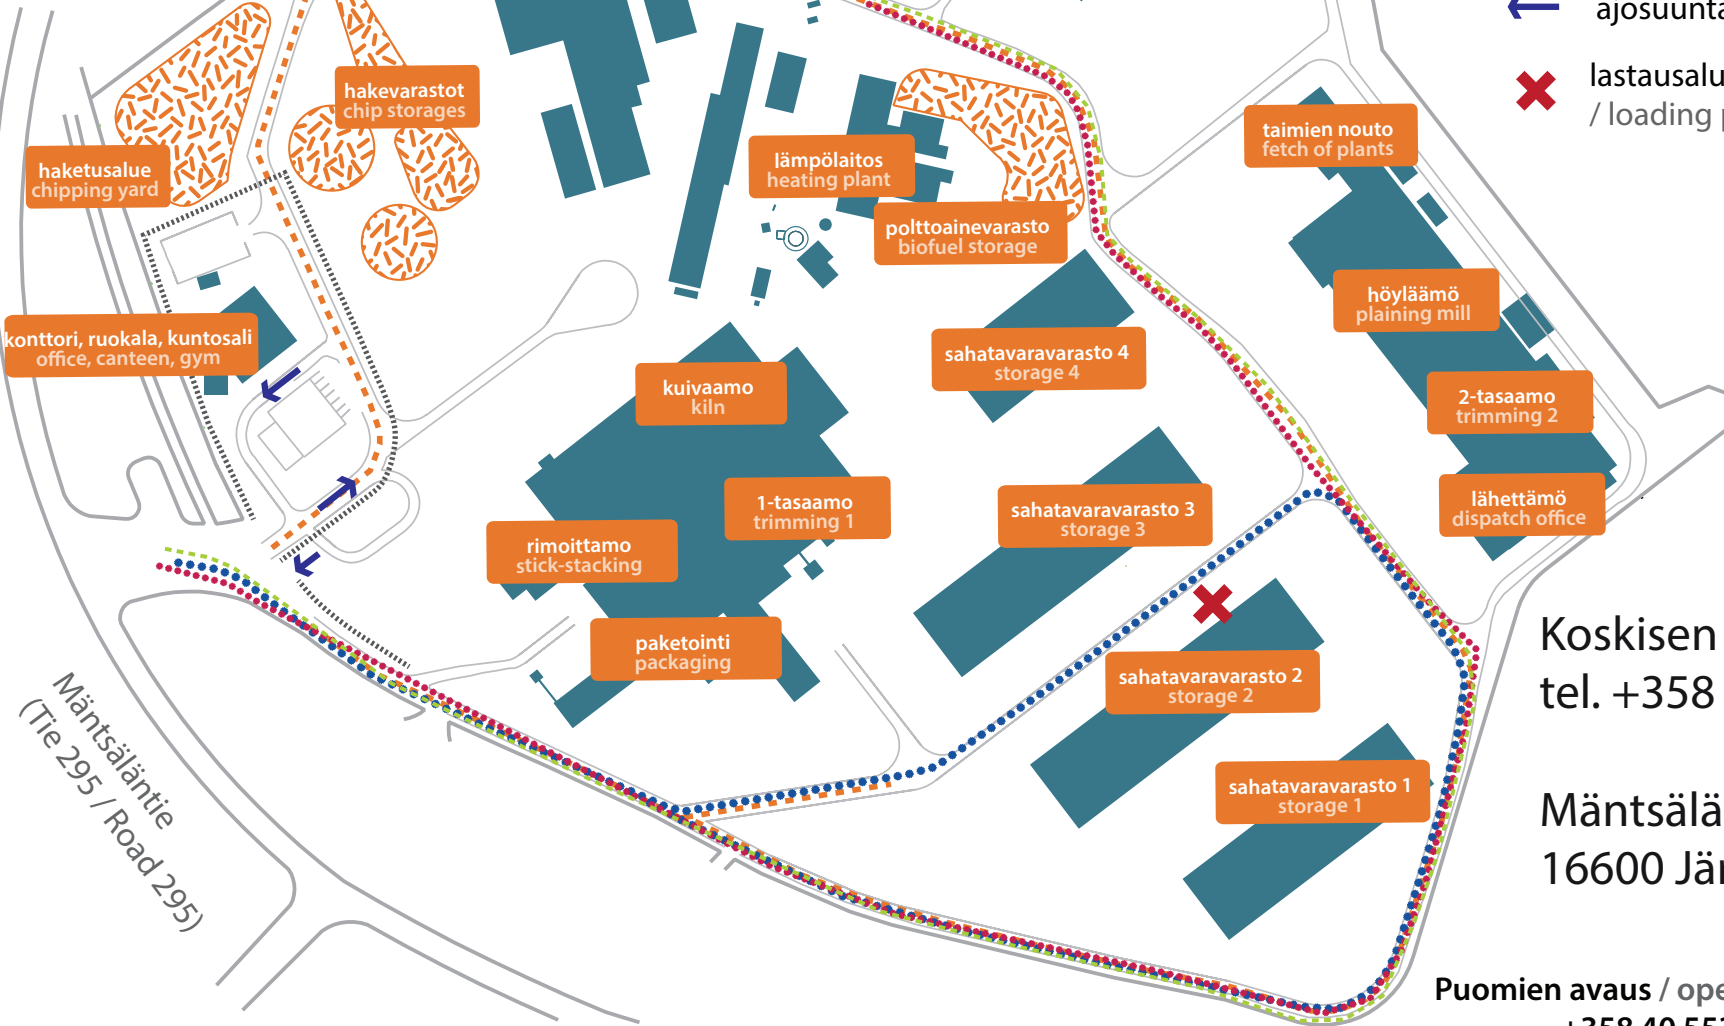

Järvelä

Mäntsäläntie
(Tie 295 / Road 295)

Mäntsälä

-  kävelyreitti / walking route
-  sahatavaran lastaus, vienti / timber loading, export
-  sahatavaran lastaus, kotimaa / timber loading, domestic
-  kattoristikoiden lastaus / roof trusses loading
-  aita / fence
-  ajosuunta / direction of traffic
-  lastausalue / loading place