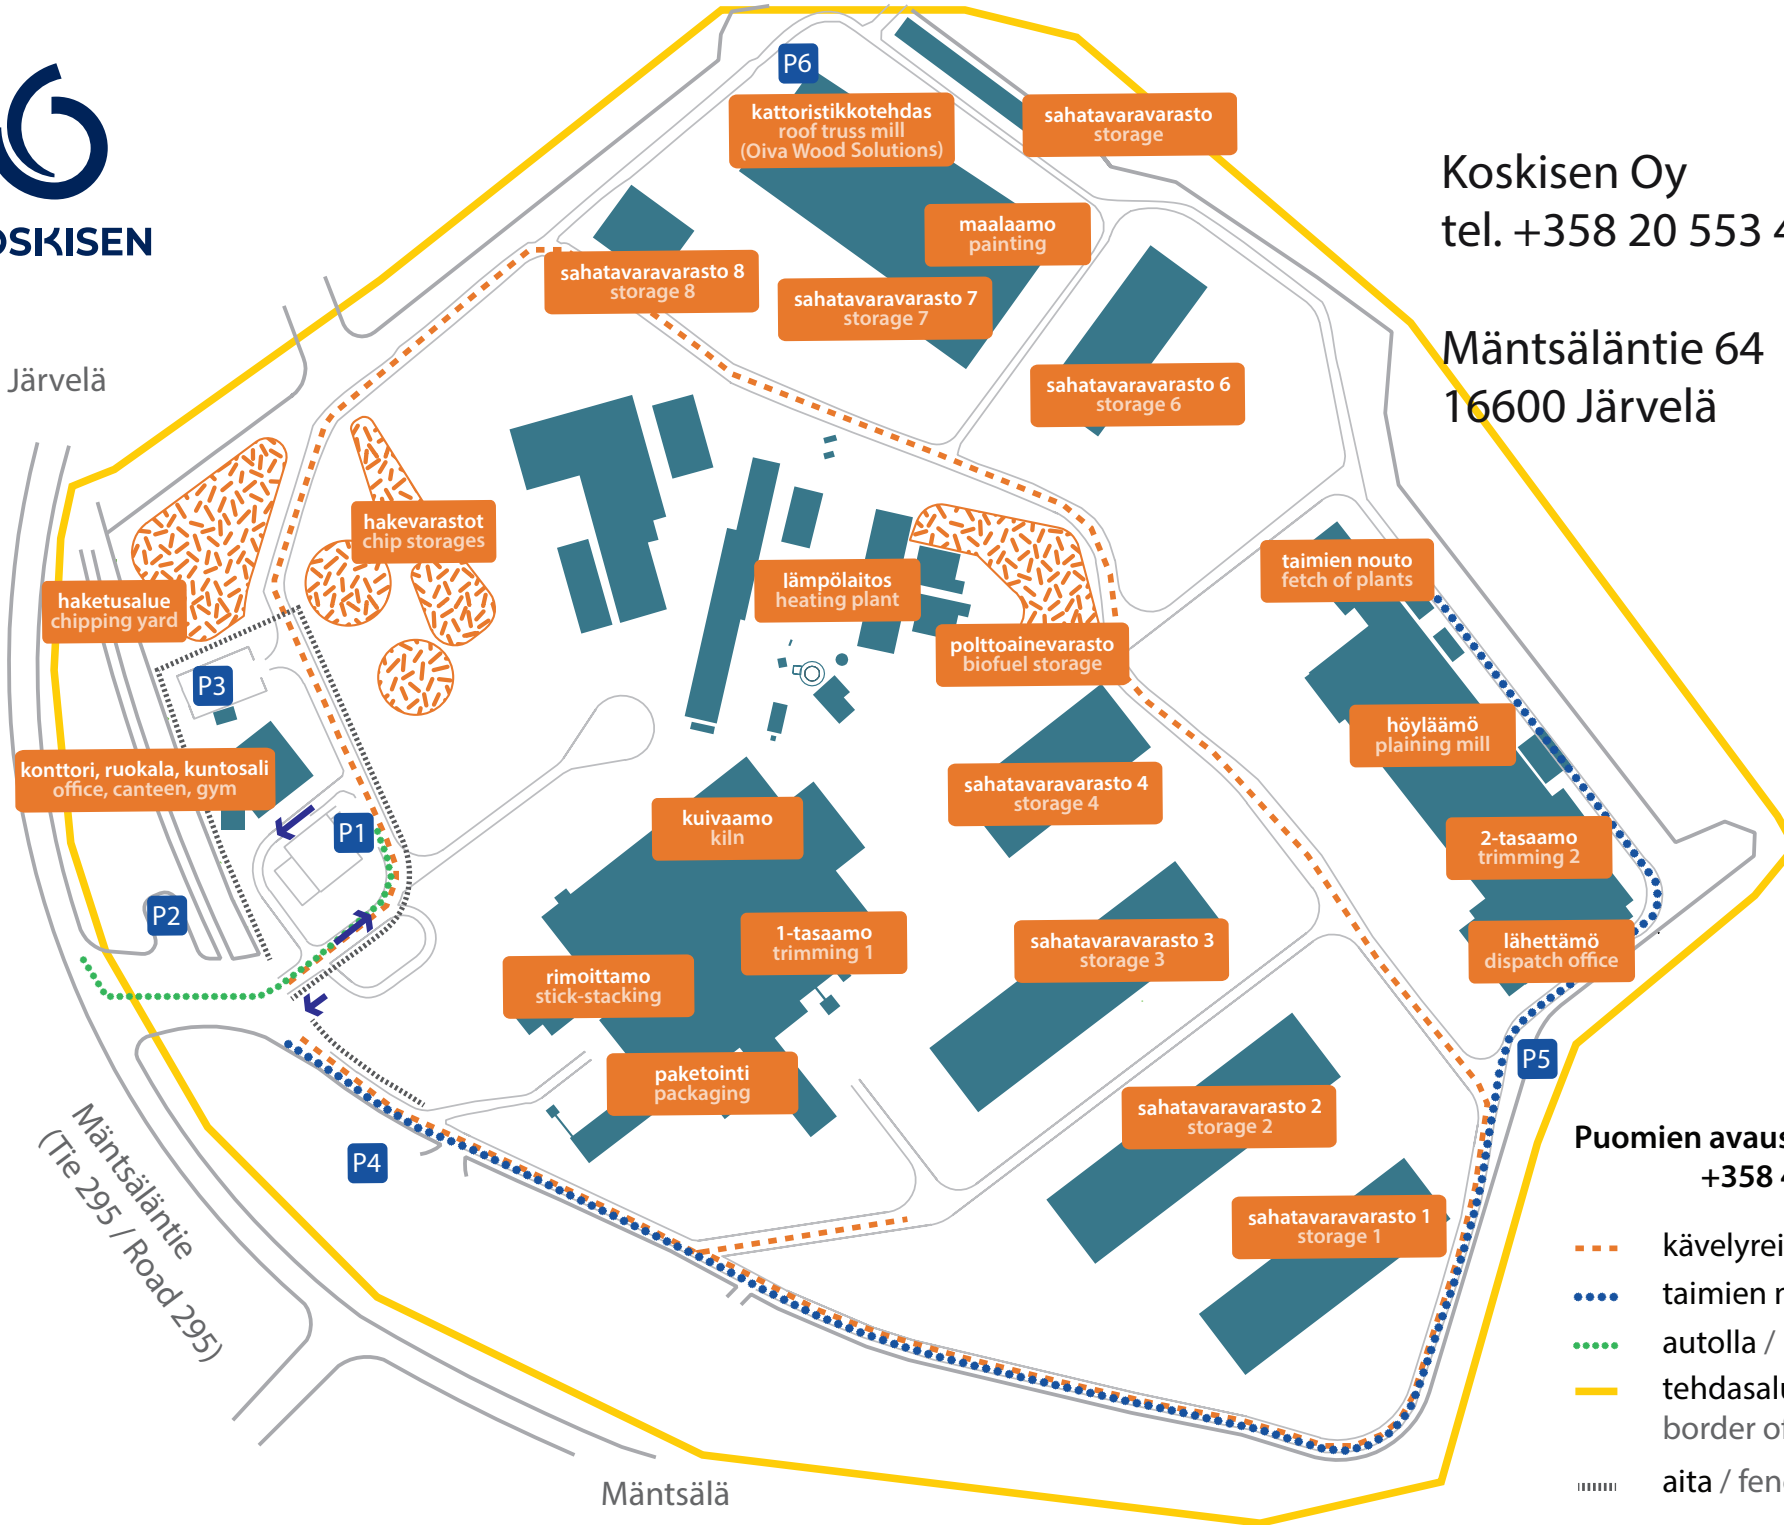

Järvelä

Mäntsäläntie  
(Tie 295 / Road 295)

Mäntsälä

**Puomien avaus / opening the gates:**  
+358 40 553 4268

- - - kävelyreitti / walking route
- taimien nouto / fetch of plants
- autolla / by car
- tehdasalueen raja / border of mill area
- aita / fence
- ← ajosuunta / direction of traffic