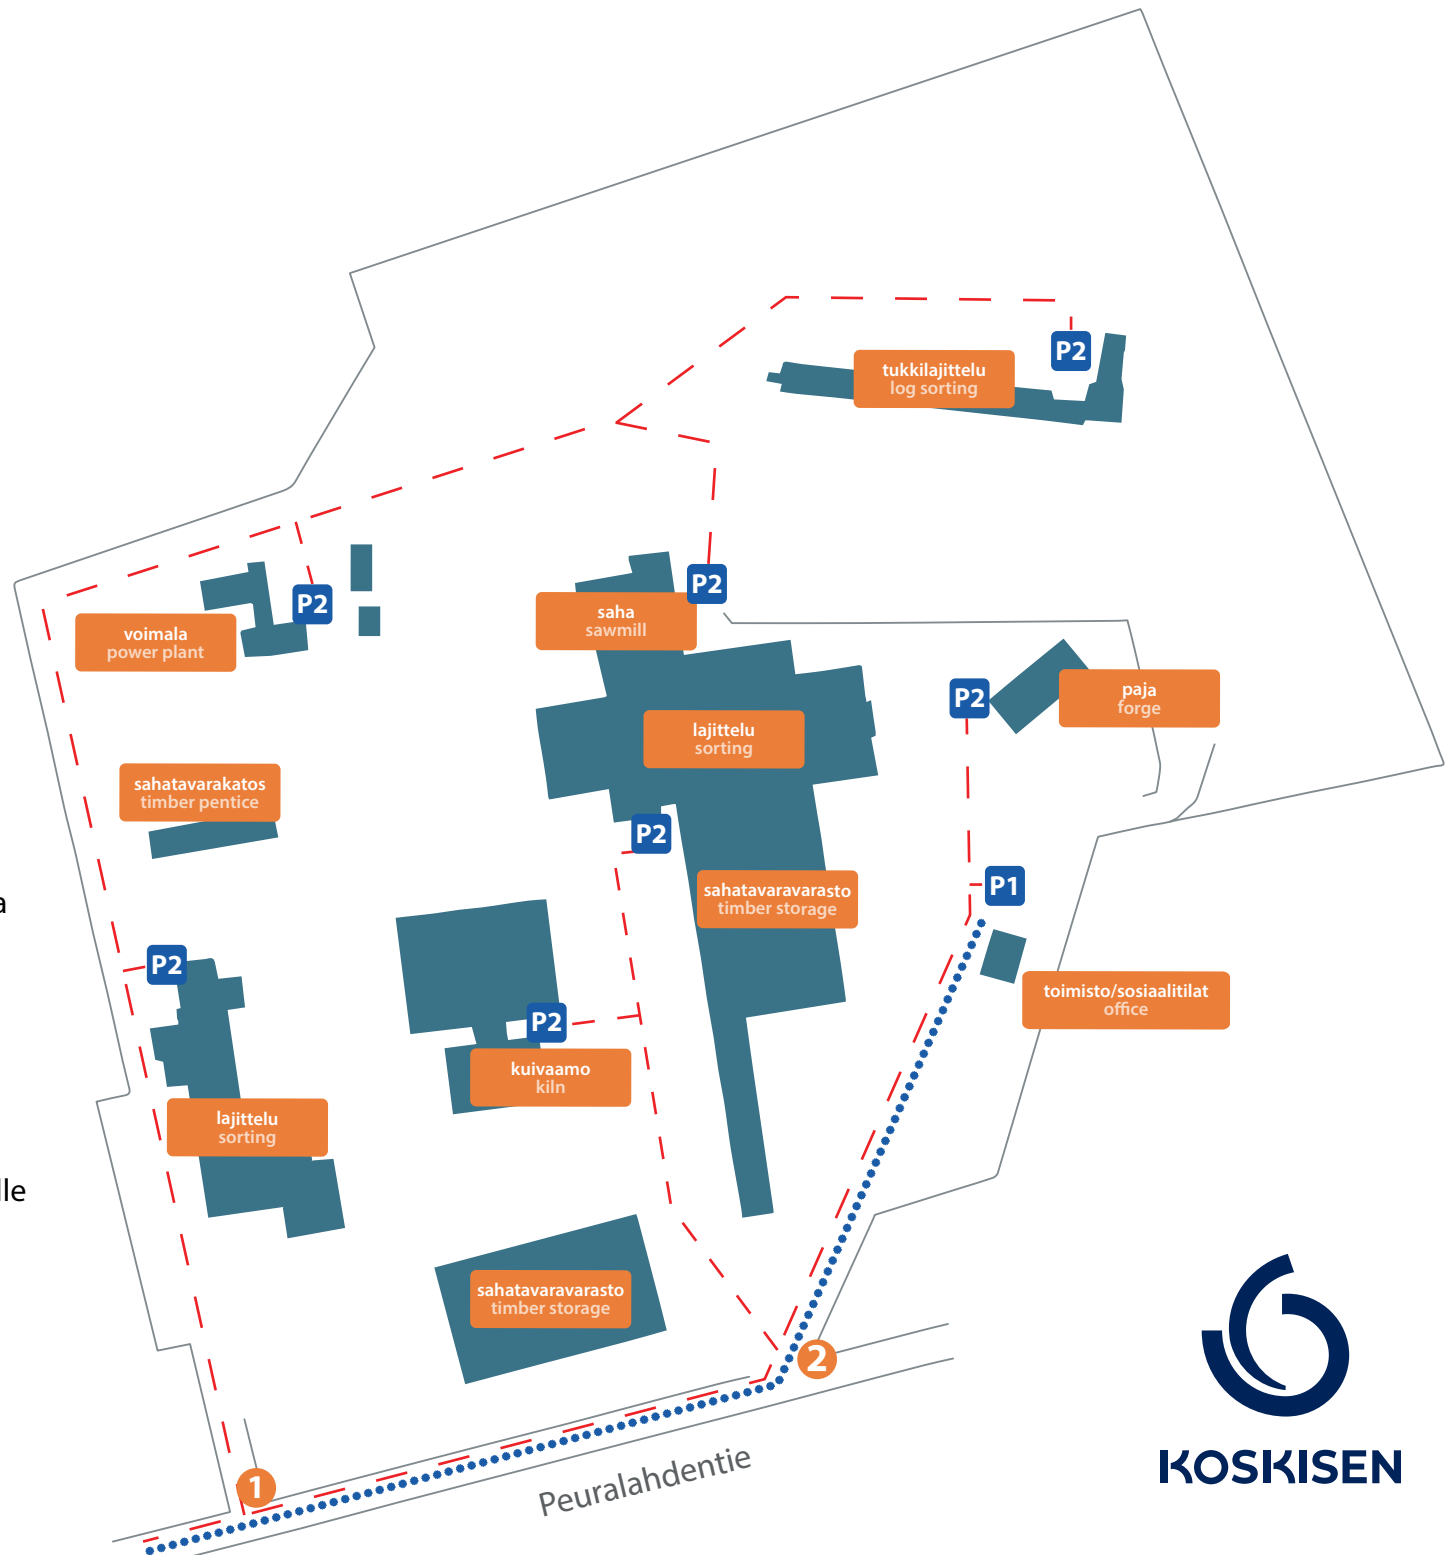

TYÖKONEILLA
ETUAJO-OIKEUS

Koskisen Oy
tel. +358 20 553 41

Peuralahdentie 52
52550 Hirvensalmi

P1 Virallinen pysäköintipaikka

P2 Tilapäinen pysäköintipaikka
huoltoautoille

..... autolla / by car

sisään- ja ulostuloportit
entrances **1** **2**

- - - tilapäiselle pysäköintipaikalle
sallitut reitit

KOSKISEN