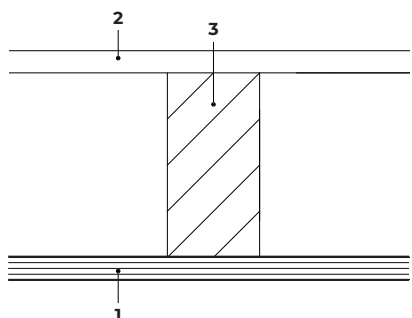

KoskiDecor F

Tekniset tiedot

Perusvaneri	Koskisen kotimainen koivuvaneri
Tiheys	Koivu noin 700kg/m³
Paloluokka	B-s1, d0
Pintalaatu	Pitkäpintainen sorvattu A-laadun saumaton 0,6mm koivuviilu
Pintakäsittely	Vaalea läpikuultava pintakäsittely
Paksuus	18 mm
Levykoko	2440 x 1220 mm
Liimaus	Täyttää seuraavat normit: EN314-2 / luokka 3. Formaldehydin osalta liimaus täyttää E1-luokan vaatimukset EN 13986, CARB Phase II, ULEF:in (Ultra Low Emitting Formaldehyde).

Asennusvaihtoehdot

1=KoskiDecor F

2=Taustamateriaali, D-s2, d0, min. tiheys 525 kg/m³

3=Koolaus

Lisätiedot

Ympäristö

Käytämämme raaka-aine, puu on ekologinen ja uusiutuva materiaali, joka sitoo hiiltä koko elinkaarensa ajan. Koskisen vanerituotteet on valmistettu Suomessa tiukkojen, kestävästä kehitystä tukevien säädösten mukaan. Koskisen on edelläkävijä ympäristöasioissa suomalaisessa metsäteollisuudessa. Puunhankintaketjumme on aina tarkasti tiedossa. Suomalaiset metsät ovat suurimmaksi osaksi yksityisomisteisia, ja niiden omistajat ovat hyvin sitoutuneita pitkäaikaiseen ja kestäväan metsänhoitoon. Suomalaiset metsät kasvavat vuosittain enemmän kuin niistä hakataan puuta. Tämä takaa ympäristöä arvostavan kestäväan kehityksen mukaisen raaka-aineen.

Lisätiedot

Puu on elävä materiaali ja jokainen levy on uniikki. Sen vuoksi valokuva tai näytekappale ei kuvaa kaikkia levyjä kattavasti muun muassa värin, syiden, oksien yms. suhteen. Huomaa, että pienet sävyerot levyjen välillä ovat mahdollisia. Nämä tiedot perustuvat pitkälliseen testaukseen mutta ovat kuitenkin ohjeellisia, eivätkä sido meitä. Pidätämme oikeudet muutoksiin. Muut kuin selvästi tuotteen valmistukseen tai toimitukseen liittyvät virheet ovat käyttäjän vastuulla. Korvausten maksimimäärä on viallisen tuotteen arvo. Valmistaja ei vastaa tuotteen vääränlaisesta käytöstä, tuotteen tarkempi soveltuvuus käyttökohteeseen varmistettava valmistajalta.

Koskisen Levyteollisuus

Tehdastie 2, 16600 Järvelä
p. 020 553 41
koskisen.fi