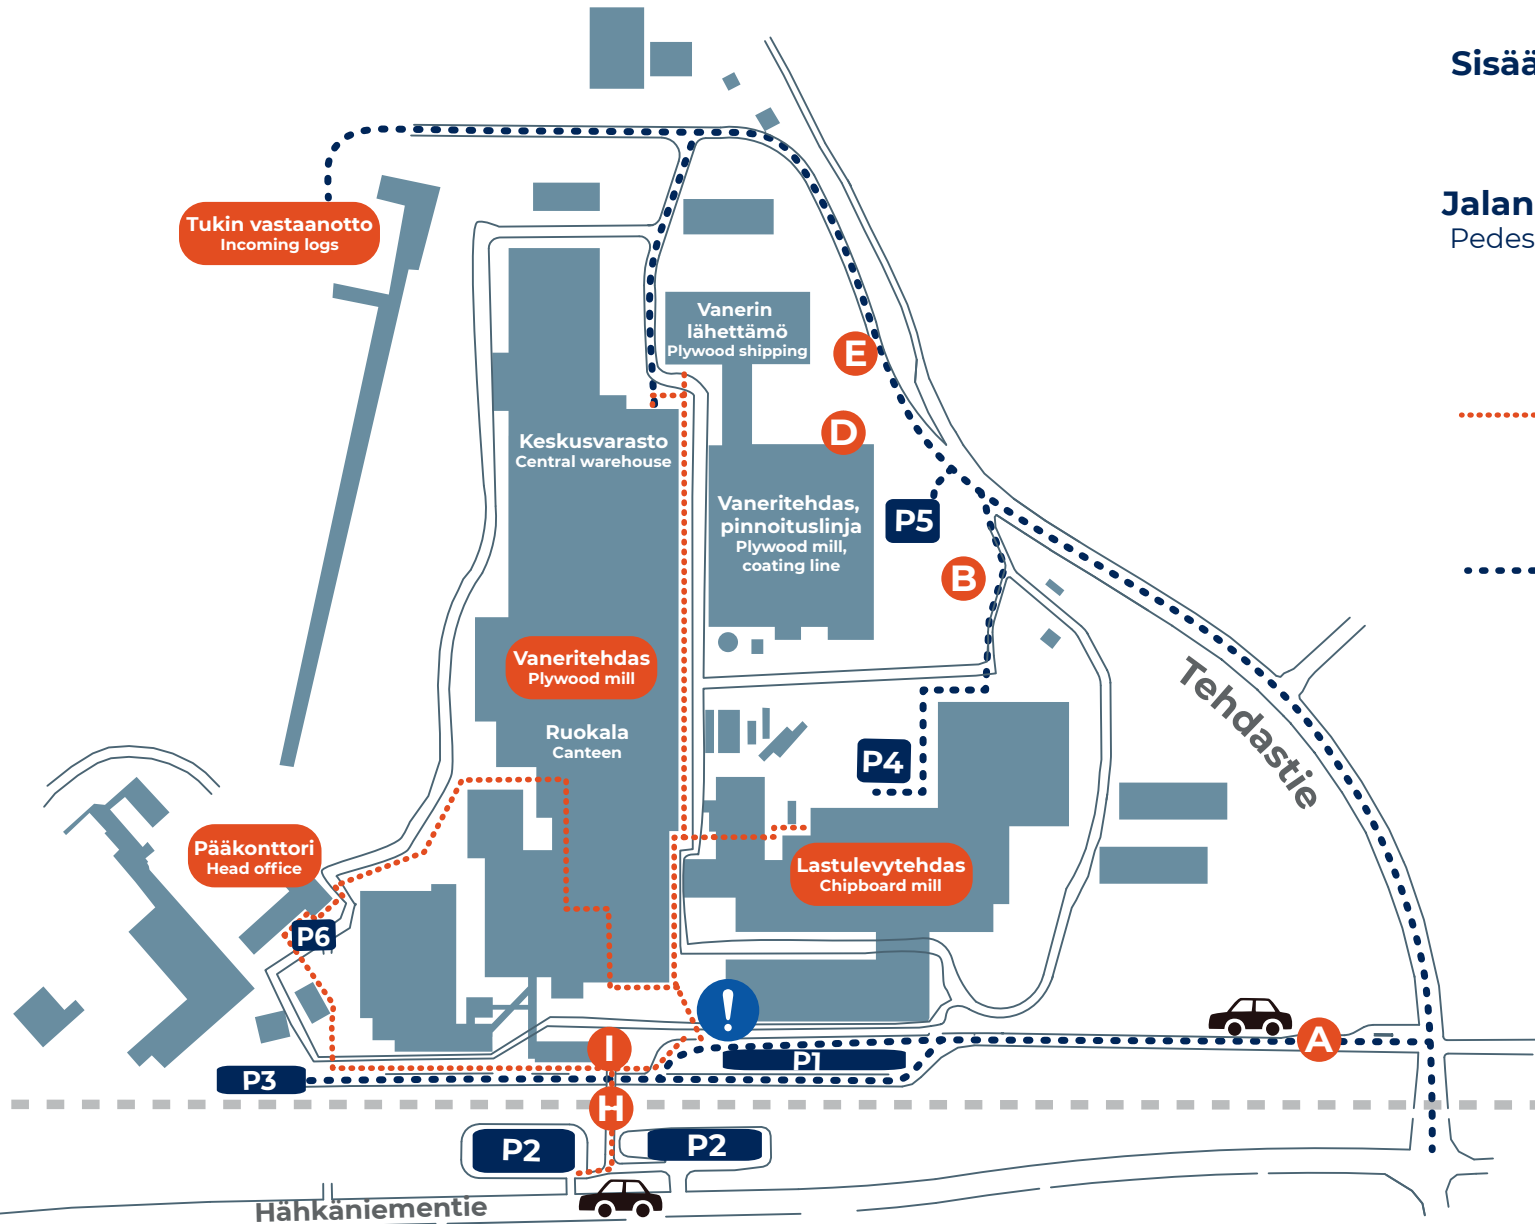

KOSKISEN

Tehdastie 2,
16600 Järvelä
Finland

Porttien avaus/
Opening the gates
+358 (20) 553 4949

Sisääntuloportit
Entrances

A B E I

Jalankulkuportit
Pedestrian entrance

H D

Kävelyreitti
Walking route

Autolla
By car

Junarata
Railway

Hähkäniementie

Tehdastie

Vierailijan tapaamispaikka/Varustekontti
Visitor Meeting Point/Safety Equipment Container