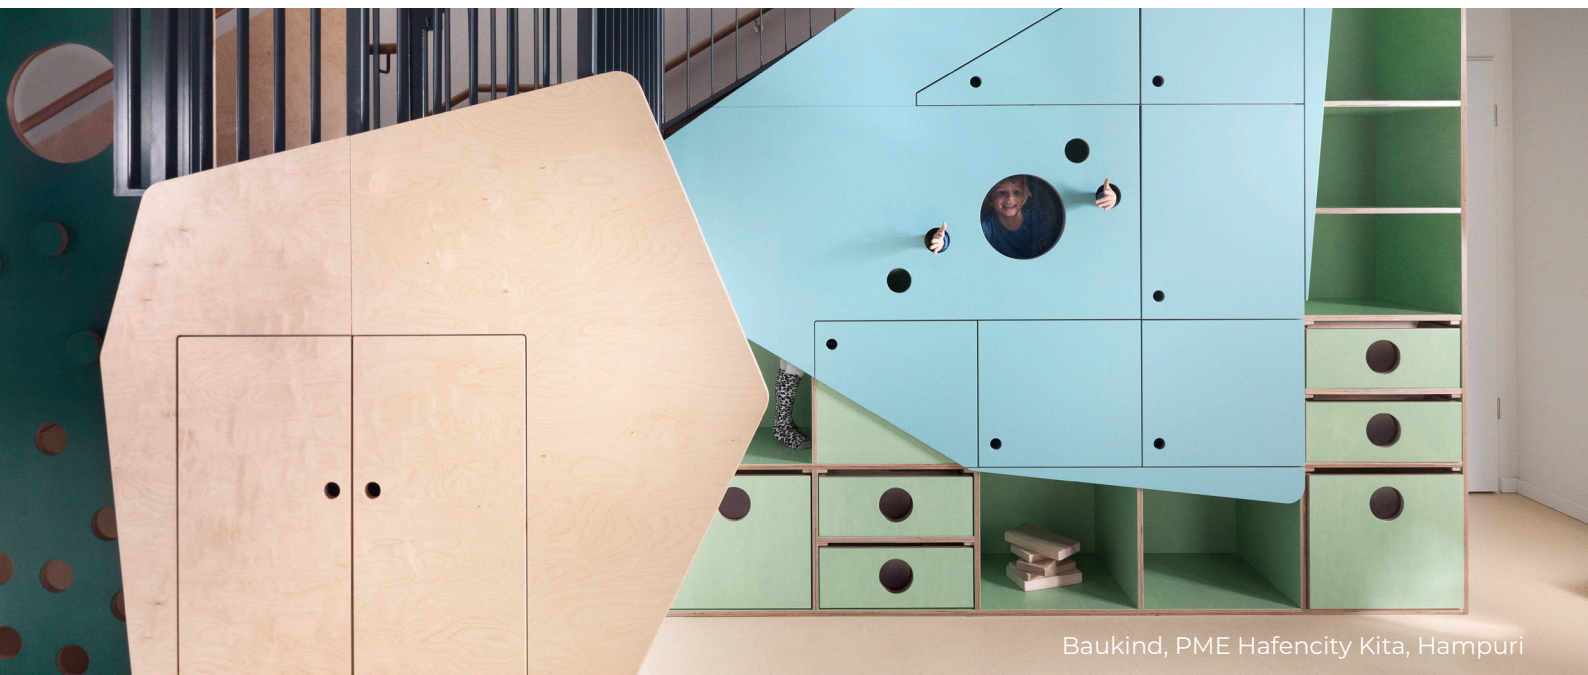

KoskiDecor

Eco Transparent

Baukind, PME Hafencity Kita, Hampuri

Dekoratiivinen koivuvaneri Levy värillisellä läpikuultavalla pinnalla

KoskiDecor Eco Transparent on kestävä, dekoratiivinen koivuvaneri, joka on valmistettu korkealaatuisista viiluista. Sorvatun koivuviulun puunsykykuviot näkyvät hyvin värjätyn pinnan läpi.

Levyn molemmat puolet on värjätty läpikuultavalla värillä ja pinnoitettu kulutusta kestäväällä läpikuultavalla melamiinikalvolla. Melamiinipinnoite takaa korkealaatuisen, sileän ja viimeistellyn pinnan koivuvanerilevyille.