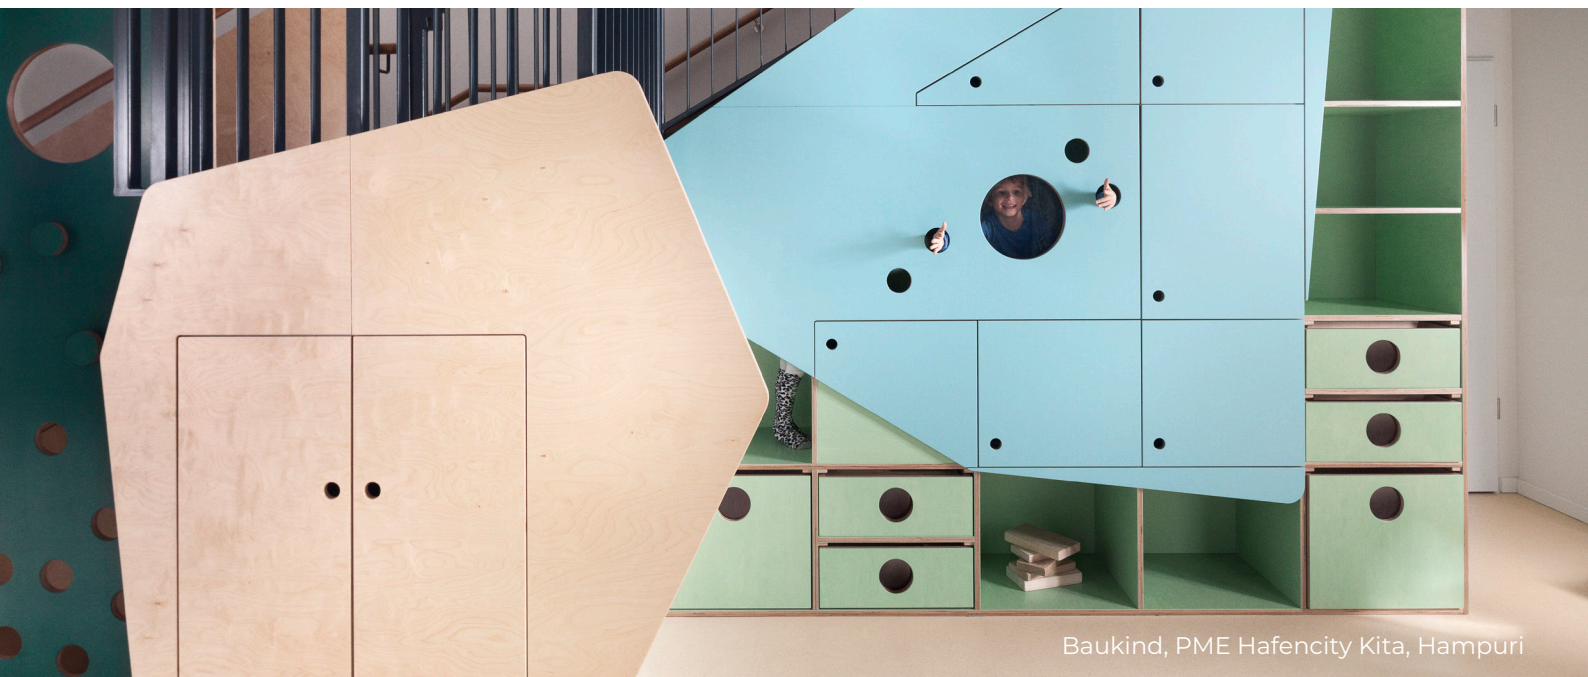

KoskiDecor

Eco Transparent

Baukind, PME Hafencity Kita, Hampuri

Dekoratiivinen koivuvaneri Levy värillisellä läpikuultavalla pinnalla

KoskiDecor Eco Transparent on kestävä, dekoratiivinen koivuvaneri, joka on valmistettu korkealaatuisista viiluista. Sorvatusun koivuviulun puunsykykuviot näkyvät hyvin värjätyn pinnan läpi.

Levyn molemmat puolet on värjätty läpikuultavalla värillä ja pinnoitettu kulutusta kestäväällä läpikuultavalla melamiinikalvolla. Melamiinipinnoite takaa korkealaatuisen, sileän ja viimeistellyn pinnan koivuvaneri-levylle.