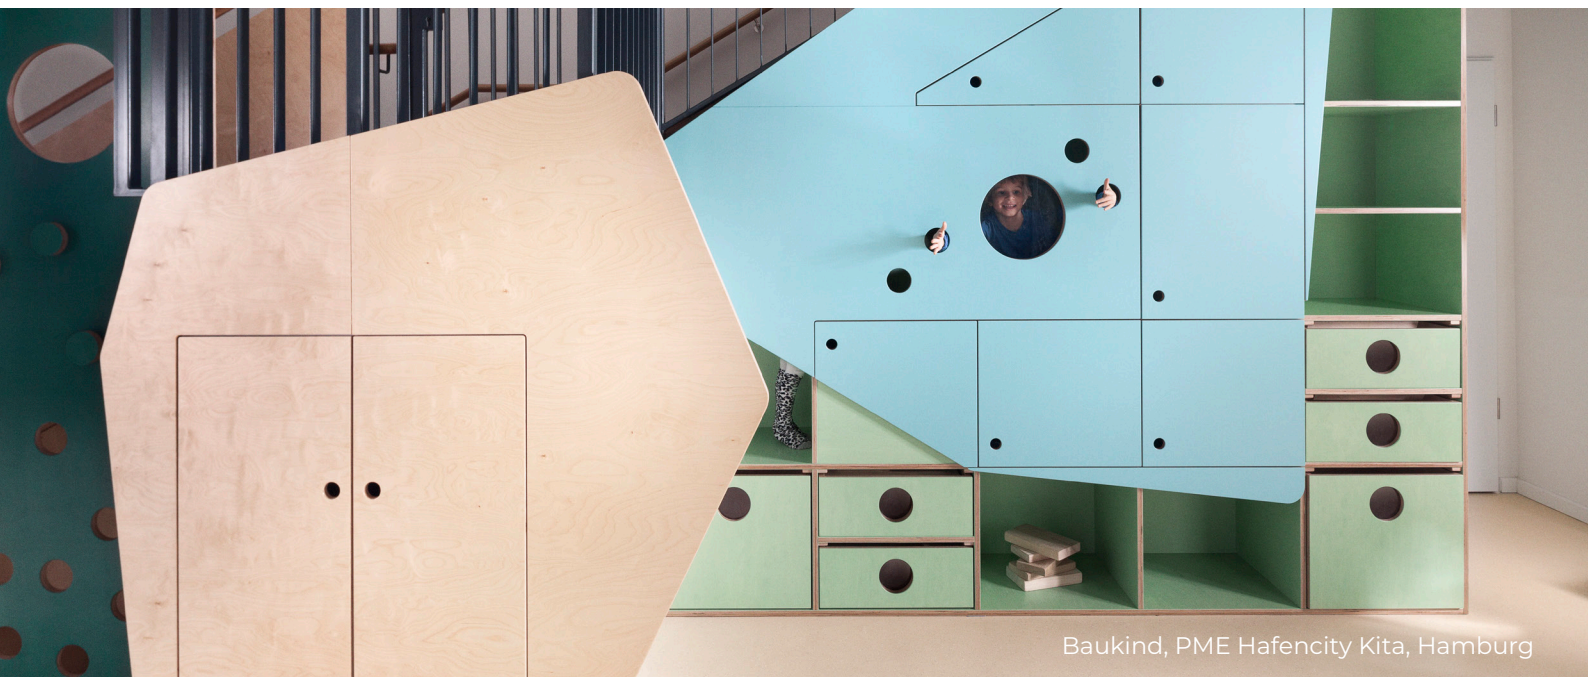

KoskiDecor

Eco Transparent

Baukind, PME Hafencity Kita, Hamburg

Contreplaqué décoratif en bois de bouleau, coloré et recouvert d'un film transparent

Koskidecor Eco Transparent est un contreplaqué décoratif en bois de bouleau finlandais qui sont, grâce à ses plis intérieurs et extérieurs d'excellente qualité, à la fois robustes et durables et mettent en valeur la beauté des placages déroulés du bouleau, au travers de nos couleurs standards.

Les deux faces des panneaux sont peintes avec ECOLOUR puis recouvertes d'un film mélaminé transparent qui améliore les performances de surface tout en apportant aux panneaux une finition lisse au touché.

ROTARY CUT VENEER

- ⊕ Disponible dans une large gamme de couleurs standards et spéciales
- ⊕ Surface lisse et durable
- ⊕ Laisse le veinage du bois visible
- ⊕ Panneaux non salissants et sans odeur, facile à nettoyer
- ⊕ Met en valeur la beauté des placages déroulés en bois de bouleau
- ⊕ Convient dans la confection d'équipement et jouets pour enfants
- ⊕ Chants de qualité
- ⊕ Facile à usiner en utilisant des outils de menuiserie conventionnels