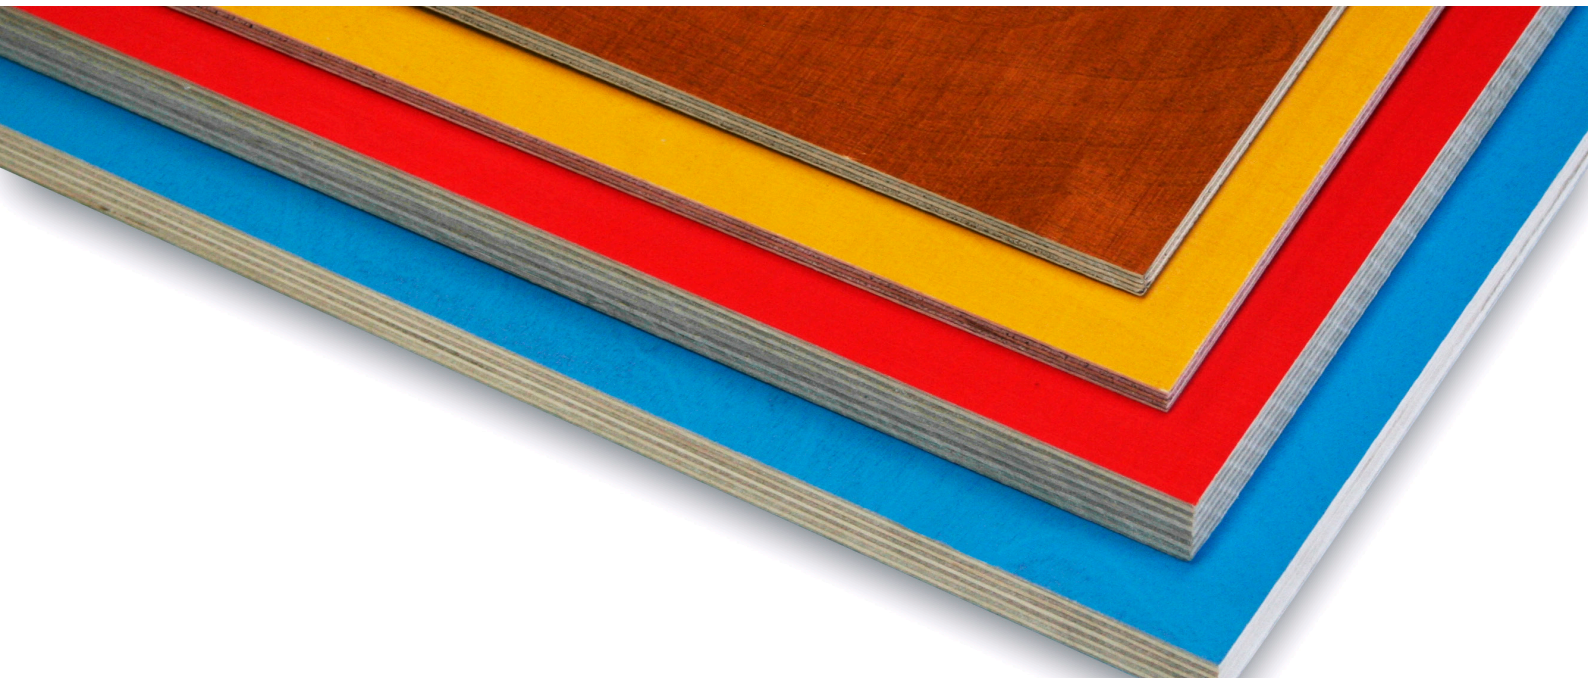

### Tablero decorativo con caras coloreadas y translúcidas

KoskiDecor Eco es un tablero contrachapado de abedul Finlandés con las chapas exteriores e interiores mejoradas. Ambas caras del tablero están pintadas con nuestra tecnología ECOCOLOUR dejando un aspecto liso y terminado.

KoskiDecor Eco es un material ideal para las industrias del mueble y transporte. Sus características proporcionan un acabado liso de calidad superior y no requieren ningún trabajo adicional para aplicaciones de interior.

INDOOR USE

RAL ECO  
COLOURS

-  Chapas interiores y exteriores mejoradas
-  Coloreado y transparente permitiéndose ver la veta de la madera
-  Disponible en una amplia gama de colores
-  Sin manchas ni olores

## Datos técnicos

<b>Contrachapado base</b>	Tablero contrachapado de abedul finlandés fabricado por Koskisen
<b>Encolado</b>	Resina fenólica según la norma EN 314-2 / clase 3, condiciones exteriores El nivel de emisión de formaldehído de los tableros cumple los requisitos de la clase E1 (EN13986), CARB Fase II ULEF (emisión de formaldehído ultra bajo)
<b>Tratamiento superficial</b>	Acabado translúcido pulido ECOCOLOUR por ambas caras. Disponible en una amplia gama de colores estándares y especiales. Al tratarse de un producto natural puede haber ligeras variaciones entre diferentes lotes. Debido al tratamiento de la superficie el producto está sólo recomendado para aplicaciones interiores
<b>Espesores estándar</b>	5, 6,5, 9, 12, 15, 18 y 21 mm Otros bajo pedido
<b>Medidas estándar</b>	1200/1220/1250 x 2400/2440/2500 mm 1500/1525 x 3000/3050 mm
<b>Densidad</b>	Abedul, aprox. 700 kg/m <sup>3</sup>
<b>Mecanización</b>	Perforación de agujeros, mecanizaciones tipo macho-hembra, chaflanes y rebajes bajo pedido
<b>Otros datos</b>	En la declaración de rendimiento (Declaration of Performance) de Koskisen se detallan las especificaciones técnicas. Visite el sitio web de Koskisen.