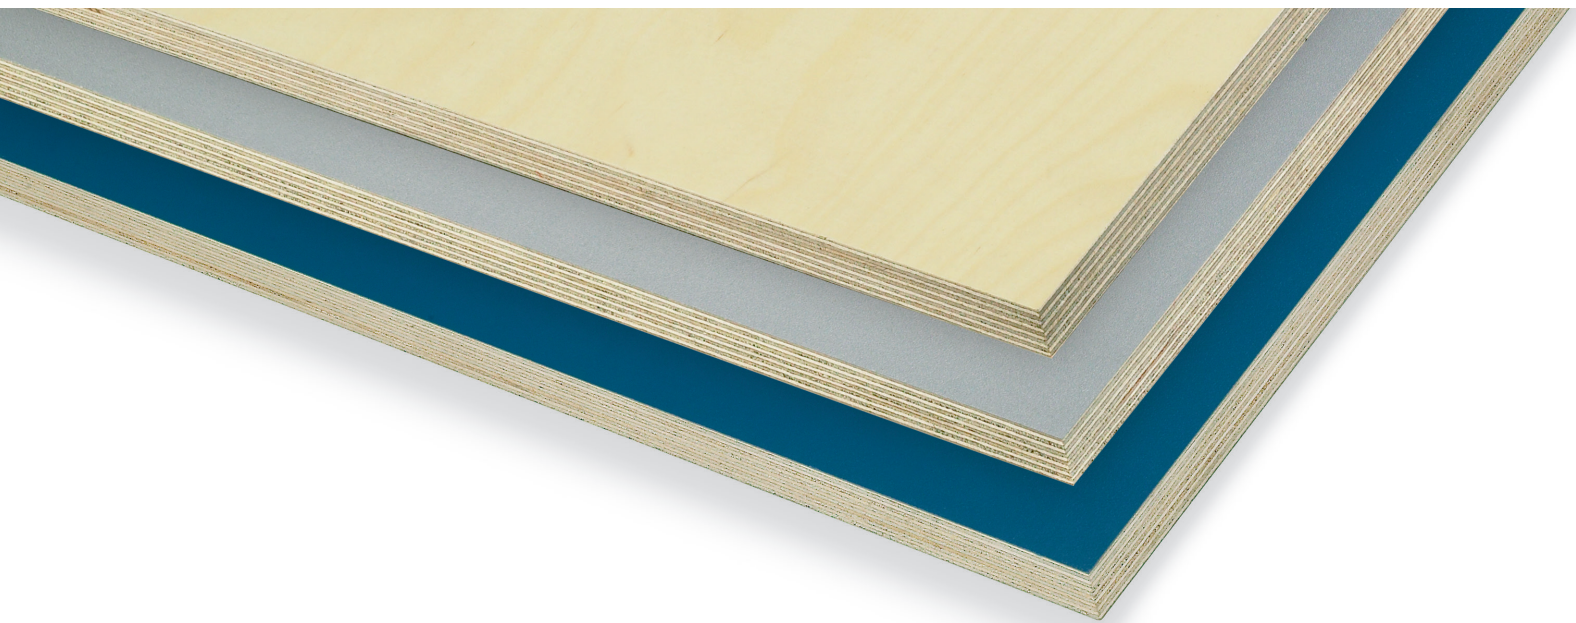

KoskiFutura

Smooth

Avec un revêtement multicouche plastique lisse

KoskiFutura Smooth est un contreplaqué bouleau Finlandais résistant, revêtu soit d'un film polypropylène, stratifié ou plastique transparent. La gamme de revêtement comprend une large sélection de couleurs et de dessins. La surface élastique et résistante du polypropylène garde sa couleur au fil des années, même quand exposée aux conditions climatiques changeantes. Le revêtement procure également une surface facile à nettoyer et hygiénique.

Contreplaqué bouleau résistant, combiné avec un solide revêtement décoratif fait du KoskiFutura Smooth un contreplaqué idéalement adapté pour les différents besoins de l'industrie du transport. Le revêtement élastique et durable protège le contreplaqué contre la reprise d'humidité en maintenant la surface lisse.

KoskiFutura Smooth convient surtout pour: Côtés de véhicules, fourgons, vans et camionnettes, Aménagement de cuisines, salles de bains, bureaux, magasins et stands, Equipements intérieurs et extérieurs.