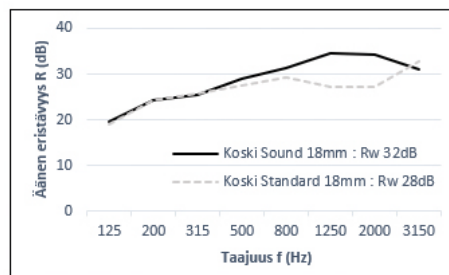

Äänen vaimennus

Paksuus	Äänen vaimennus Rw dB	Paino kg / m²
16	31	11,4
18	32	13,4
22	32	15,2

Lisätiedot

Ympäristö

Käytämämme raaka-aine, puu on ekologinen ja uusiutuva materiaali, joka sitoo hiiltä koko elinkaarensa ajan. Koskisen vanerituotteet on valmistettu Suomessa tiukkojen, kestävästä kehitystä tukevien säädösten mukaan. Koskisen on edelläkävijä ympäristöasioissa suomalaisessa metsäteollisuudessa. Puunhankintaketjumme on aina tarkasti tiedossa. Suomalaiset metsät ovat suurimmaksi osaksi yksityisomisteisia, ja niiden omistajat ovat hyvin sitoutuneita pitkäaikaiseen ja kestävään metsänhoitoon. Suomalaiset metsät kasvavat vuosittain enemmän kuin niistä hakataan puuta. Tämä takaa ympäristöä arvostavan kestävä kehityksen mukaisen raaka-aineen.

Lisätiedot

Puu on elävä materiaali ja jokainen levy on uniikki. Sen vuoksi valokuva tai näytekappale ei kuvaa kaikkia levyjä kattavasti muun muassa värin, syiden, oksien yms. suhteen. Huomaa, että pienet sävyerot levyjen välillä ovat mahdollisia. Nämä tiedot perustuvat pitkälliseen testaukseen mutta ovat kuitenkin ohjeellisia, eivätkä sido meitä. Pidätämme oikeudet muutoksiin. Muut kuin selvästi tuotteen valmistukseen tai toimitukseen liittyvät virheet ovat käyttäjän vastuulla. Korvausten maksimimäärä on viallisen tuotteen arvo. Valmistaja ei vastaa tuotteen vääränlaisesta käytöstä, tuotteen tarkempi soveltuvuus käyttökohteeseen varmistettava valmistajalta.

Koskisen Levyteollisuus

Tehdastie 2, 16600 Järvelä
p. 020 553 41
koskisen.fi

FSC® C116522

PEFC/02-34-12

2412-CPR-1301-01