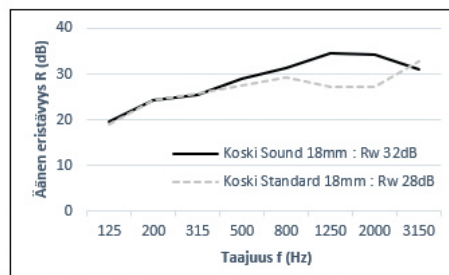

Äänen vaimennus

Paksuus	Äänen vaimennus Rw dB	Paino kg / m²
16	31	9,9 – 11,4
18	32	11,1-12,8
22	32	13,7-15,7

Lisätiedot

Ympäristö

Käytämämme raaka-aine, puu on ekologinen ja uusiutuva materiaali, joka sitoo hiiltä koko elinkaarensa ajan. Koskisen vanerituotteet on valmistettu Suomessa tiukkojen, kestävästä kehitystä tukevien säädösten mukaan. Koskisen on edelläkävijä ympäristöasioissa suomalaisessa metsäteollisuudessa. Puunhankintaketjumme on aina tarkasti tiedossa. Suomalaiset metsät ovat suurimmaksi osaksi yksityisomisteisia, ja niiden omistajat ovat hyvin sitoutuneita pitkäaikaiseen ja kestävään metsänhoitoon. Suomalaiset metsät kasvavat vuosittain enemmän kuin niistä hakataan puuta. Tämä takaa ympäristöä arvostavan kestävä kehityksen mukaisen raaka-aineen.

Lisätiedot

Puu on elävä materiaali ja jokainen levy on uniikki. Sen vuoksi valokuva tai näytekappale ei kuvaa kaikkia levyjä kattavasti muun muassa värin, syiden, oksien yms. suhteen. Huomaa, että pienet sävyerot levyjen välillä ovat mahdollisia. Nämä tiedot perustuvat pitkälliseen testaukseen mutta ovat kuitenkin ohjeellisia, eivätkä sido meitä. Pidätämme oikeudet muutoksiin. Muut kuin selvästi tuotteen valmistukseen tai toimitukseen liittyvät virheet ovat käyttäjän vastuulla. Korvausten maksimimäärä on viollisen tuotteen arvo. Valmistaja ei vastaa tuotteen vääränlaisesta käytöstä, tuotteen tarkempi soveltuvuus käyttökohteeseen varmistettava valmistajalta.

Koskisen Levyteollisuus

Tehdastie 2, 16600 Järvelä
p. 020 553 41
koskisen.fi

2412-CPR-1301-01